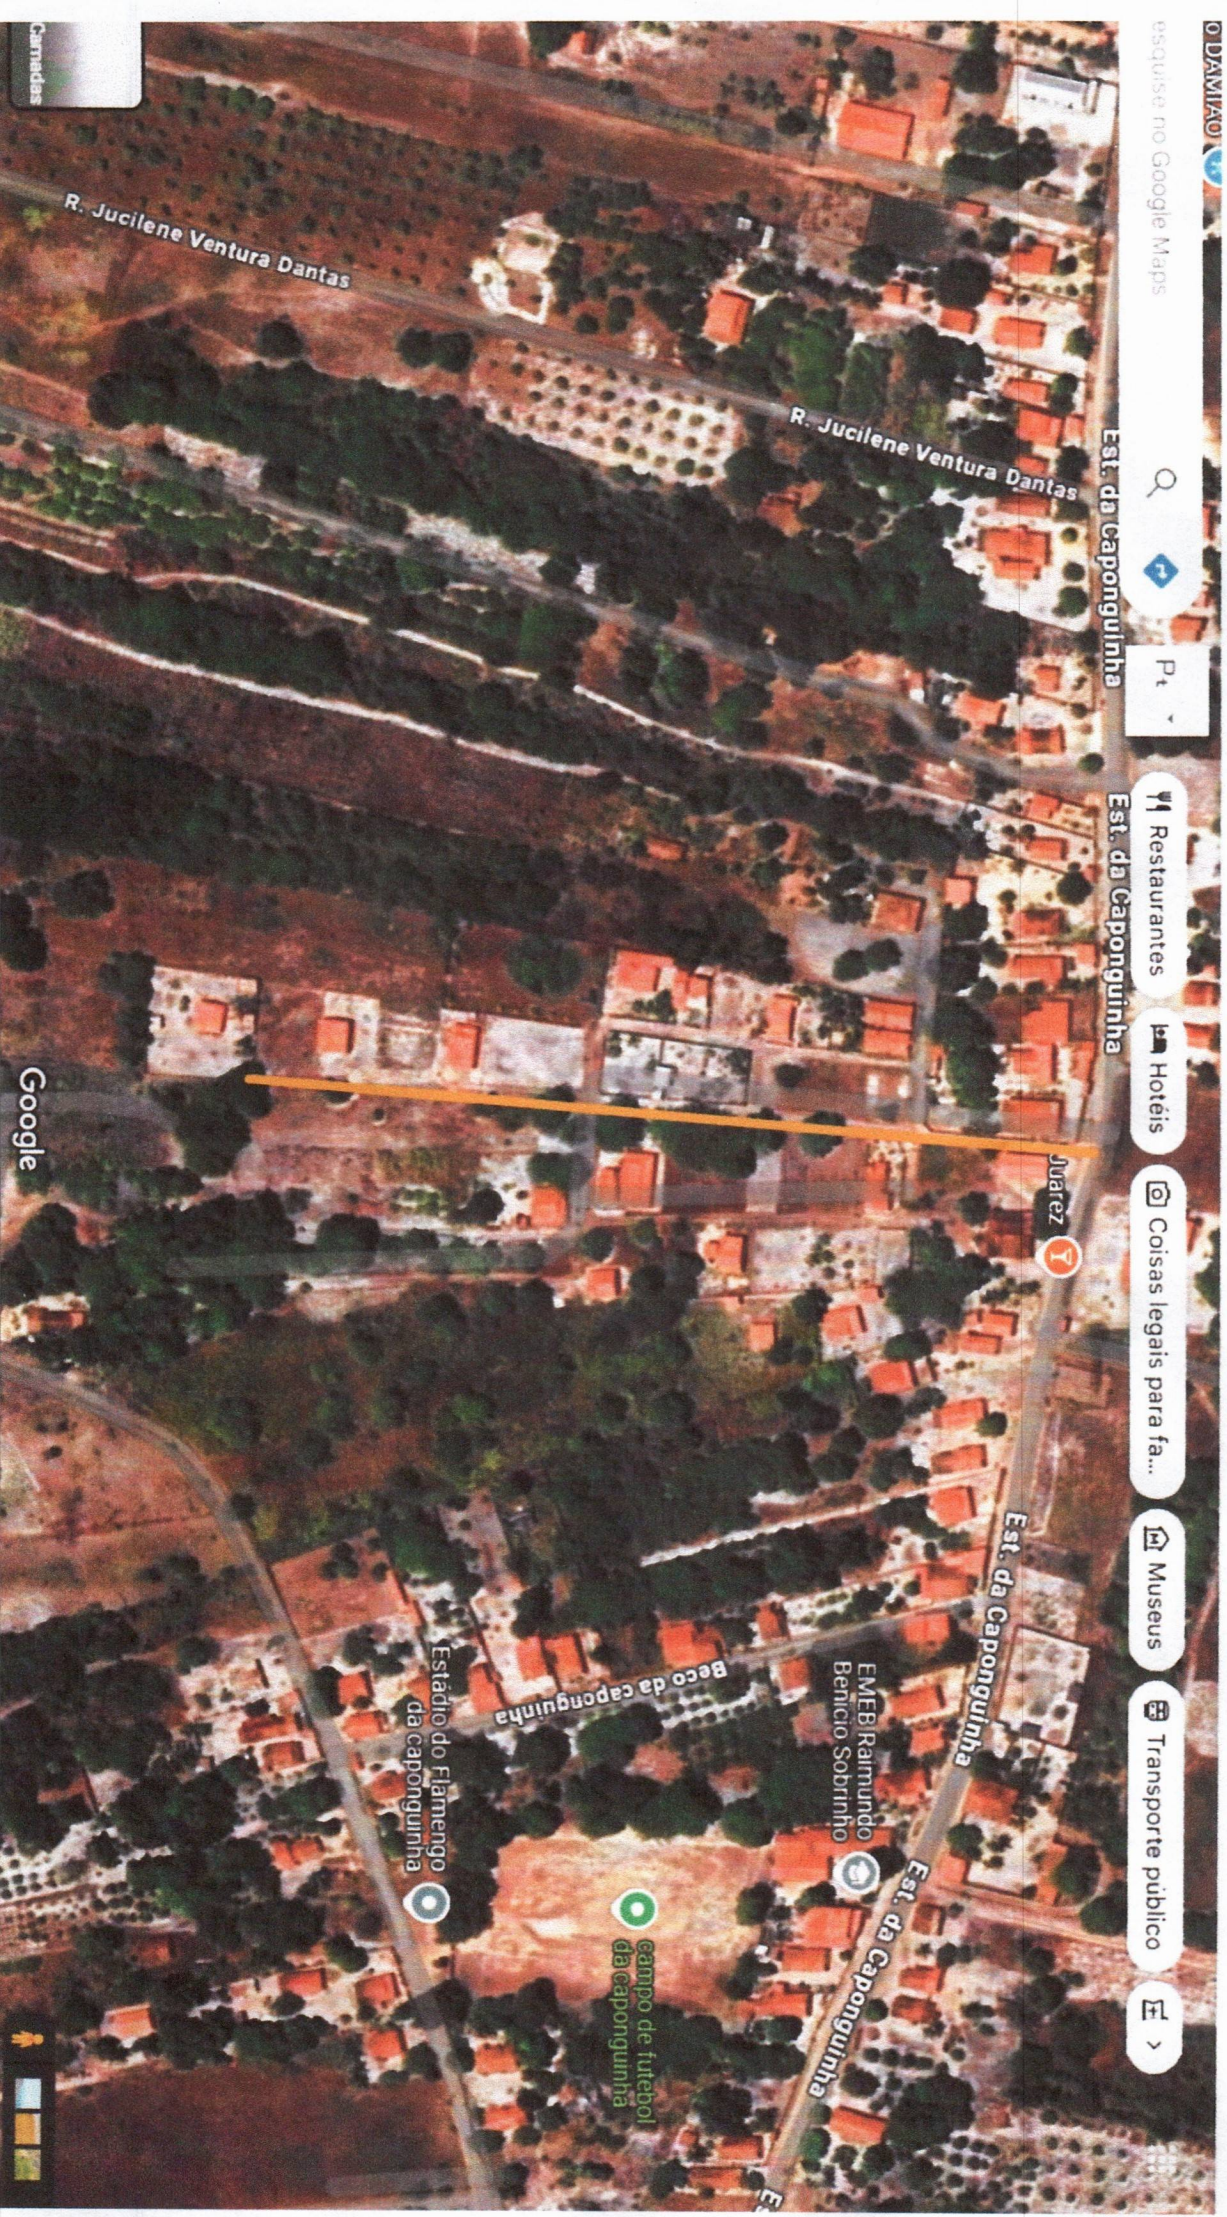

Art.1 Fica nomeada oficialmente **Rua João do Ozias**, inicia na segunda entrada do Sítio Lima, especificamente na Avenida Chico Dona próximo ao rancho canário, passando em frente a casa da Sr<sup>a</sup> Sasha, passando em frente ao posto de saúde do Distrito de Caponguinha, passando em frente a areninha, e finalizando em frente a casa do Sr<sup>o</sup> Zé do Finer no início do calçamento, Caponguinha Pindoretama.

Art.2º Fica nomeada oficialmente **Avenida Raimundo Bento**, que se inicia em frente à casa do Sr<sup>o</sup> Zé do Finer, no início do calçamento, no sentido a Caponga da Bernarda, passando em frente à igreja católica são Sebastião, em frente à escola Raimundo Benicio Sobrinho e termina em frente à casa da Sr<sup>a</sup> Mundica no final do calçamento, Caponguinha Pindoretama.

# RUA DONA NENÉ GAZUZA

Google Maps  
@-4.063236,-38.3406326,20z?entry=ttu&g\_ep=EgoyMDI1MDYwNy41KXkxMDSoASAFQAw%3D%3D

- Restaurantes
- Hoteis
- Coisas legais para fa...
- Museus
- Transporte púb...
- Fazer login