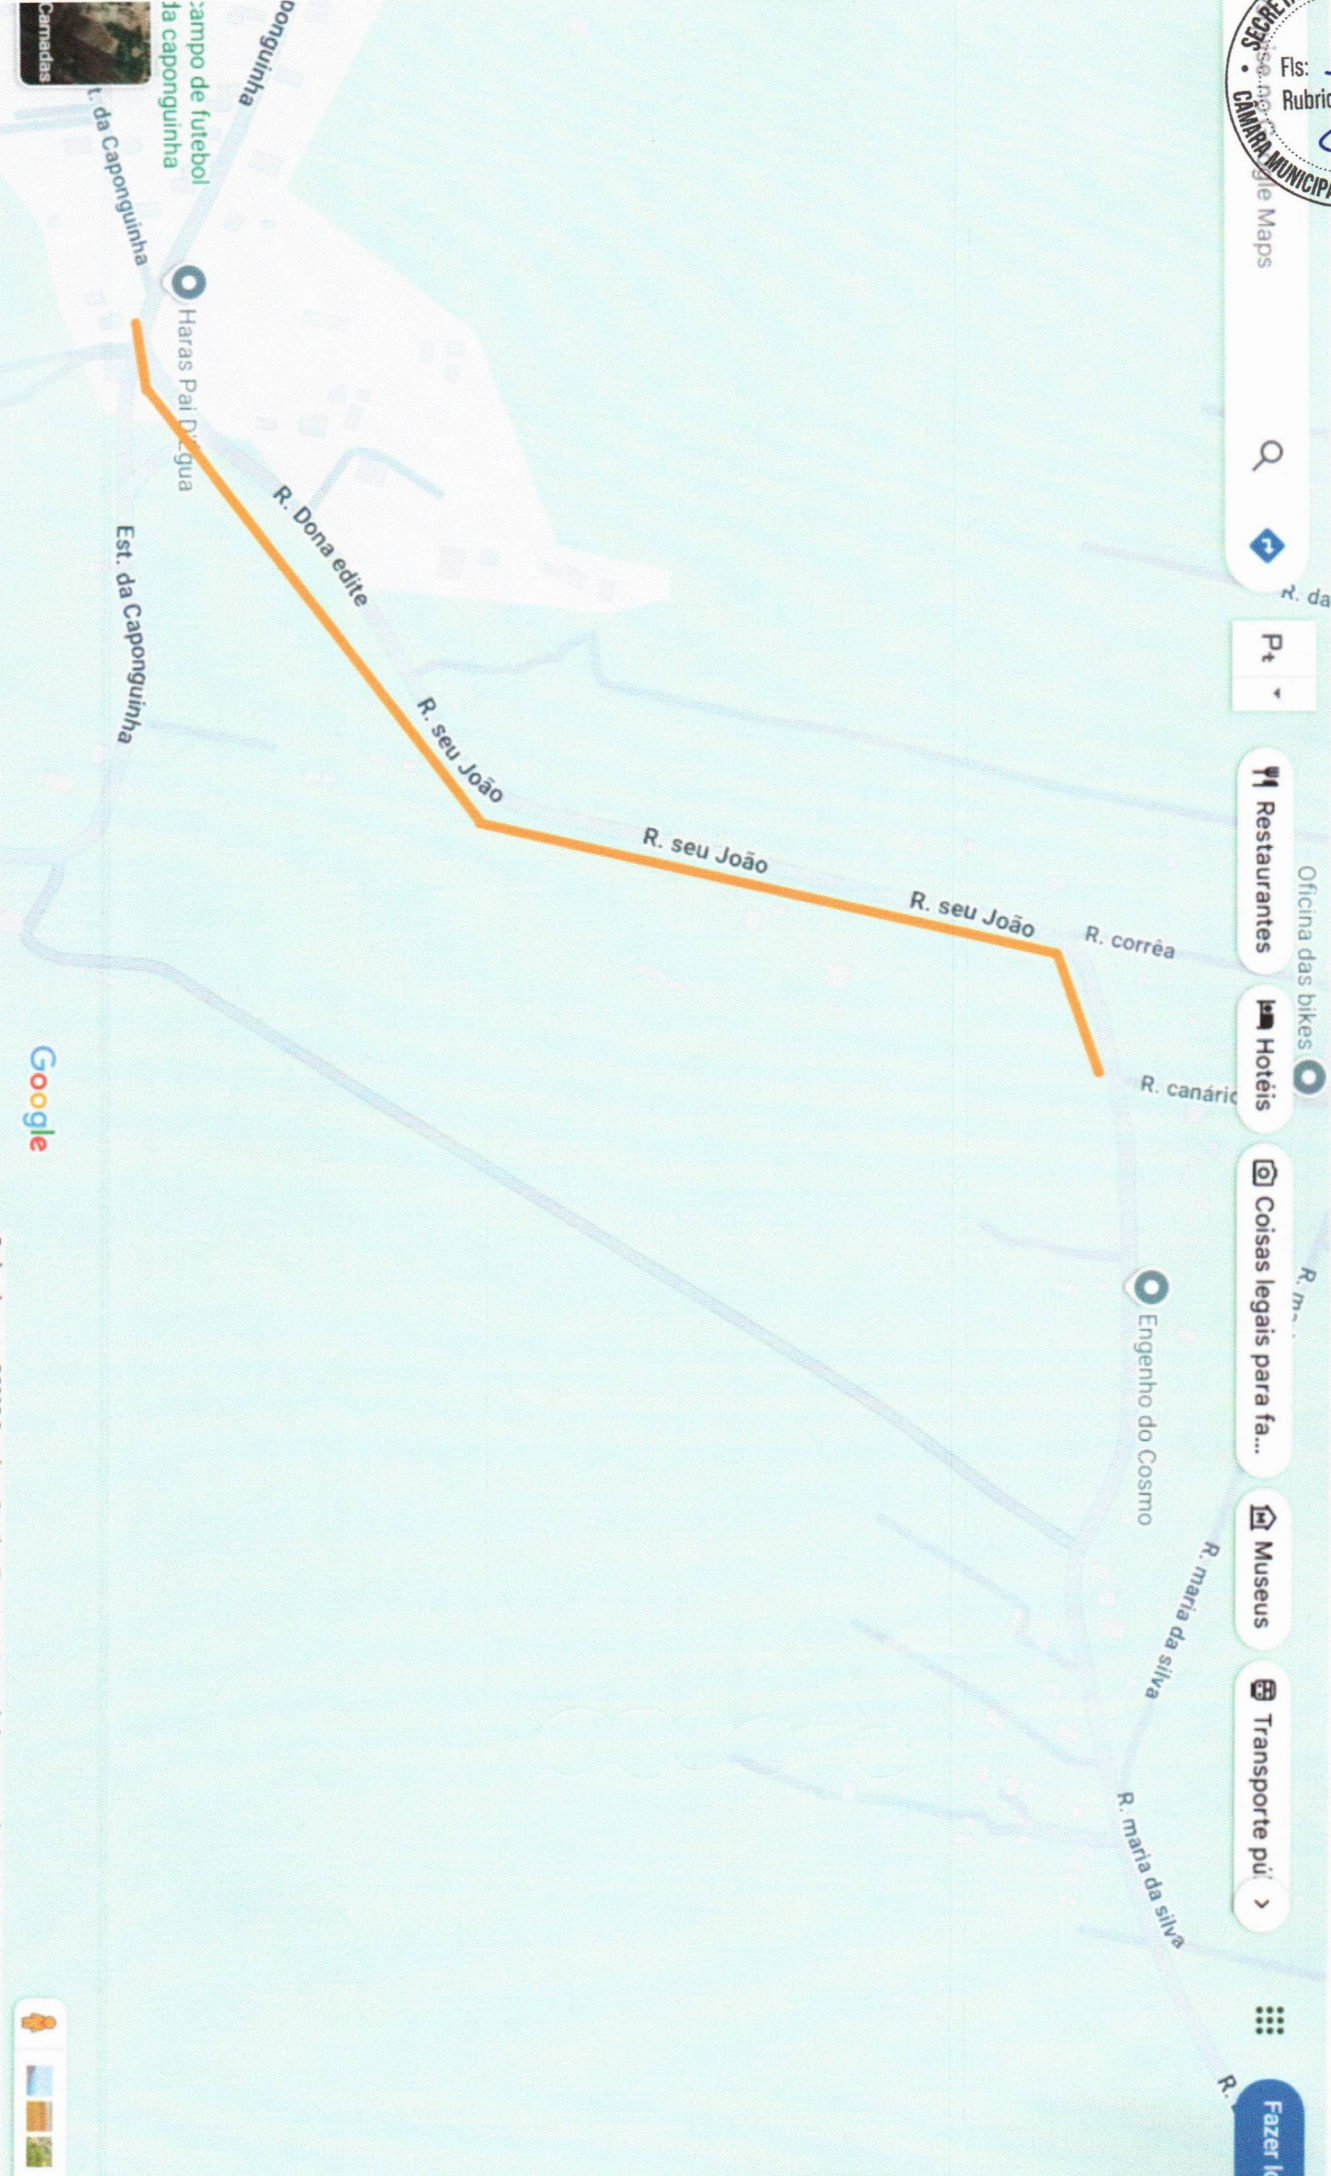

Art.1 Fica nomeada oficialmente **Rua João do Ozias**, inicia na segunda entrada do Sítio Lima, especificamente na Avenida Chico Dona próximo ao rancho canário, passando em frente a casa da Sr<sup>a</sup> Sasha, passando em frente ao posto de saúde do Distrito de Caponguinha, passando em frente a areninha, e finalizando em frente a casa do Sr<sup>o</sup> Zé do Finer no início do calçamento, Caponguinha Pindoretama.

Art.8º Fica nomeada oficialmente **Travessa Antônio Dourado**, inicia no calçamento na lateral da casa da Srª Francileuda, passando em frente à casa do Srº Rogério e finalizando na lateral da casa do Srº Oziano, perpendicular a Rua Gerson guerreiro, Caponguinha Pindoretama.

# RUA JOÃO DOSIAS

Google Maps  
@-4.0614454,-38.3312201,17z?entry=ttu&g\_ep=EgoyMDI1MDVwNC4wLjKXMDSoASAFQAw%3D%3D

- Restaurantes
- Hotéis
- Coisas legais para fa...
- Museus
- Transporte púb...
- Fazer log

# AVENIDA RAIMUNDO BENTO

Google Maps URL: [https://maps/@-4.0644189,-38.3400695,17.25z?entry=ttu&g\\_ep=EgoyMDI1MDUyOQ4wKXkxMDSoASAFQAw%3D%3D](https://maps/@-4.0644189,-38.3400695,17.25z?entry=ttu&g_ep=EgoyMDI1MDUyOQ4wKXkxMDSoASAFQAw%3D%3D)