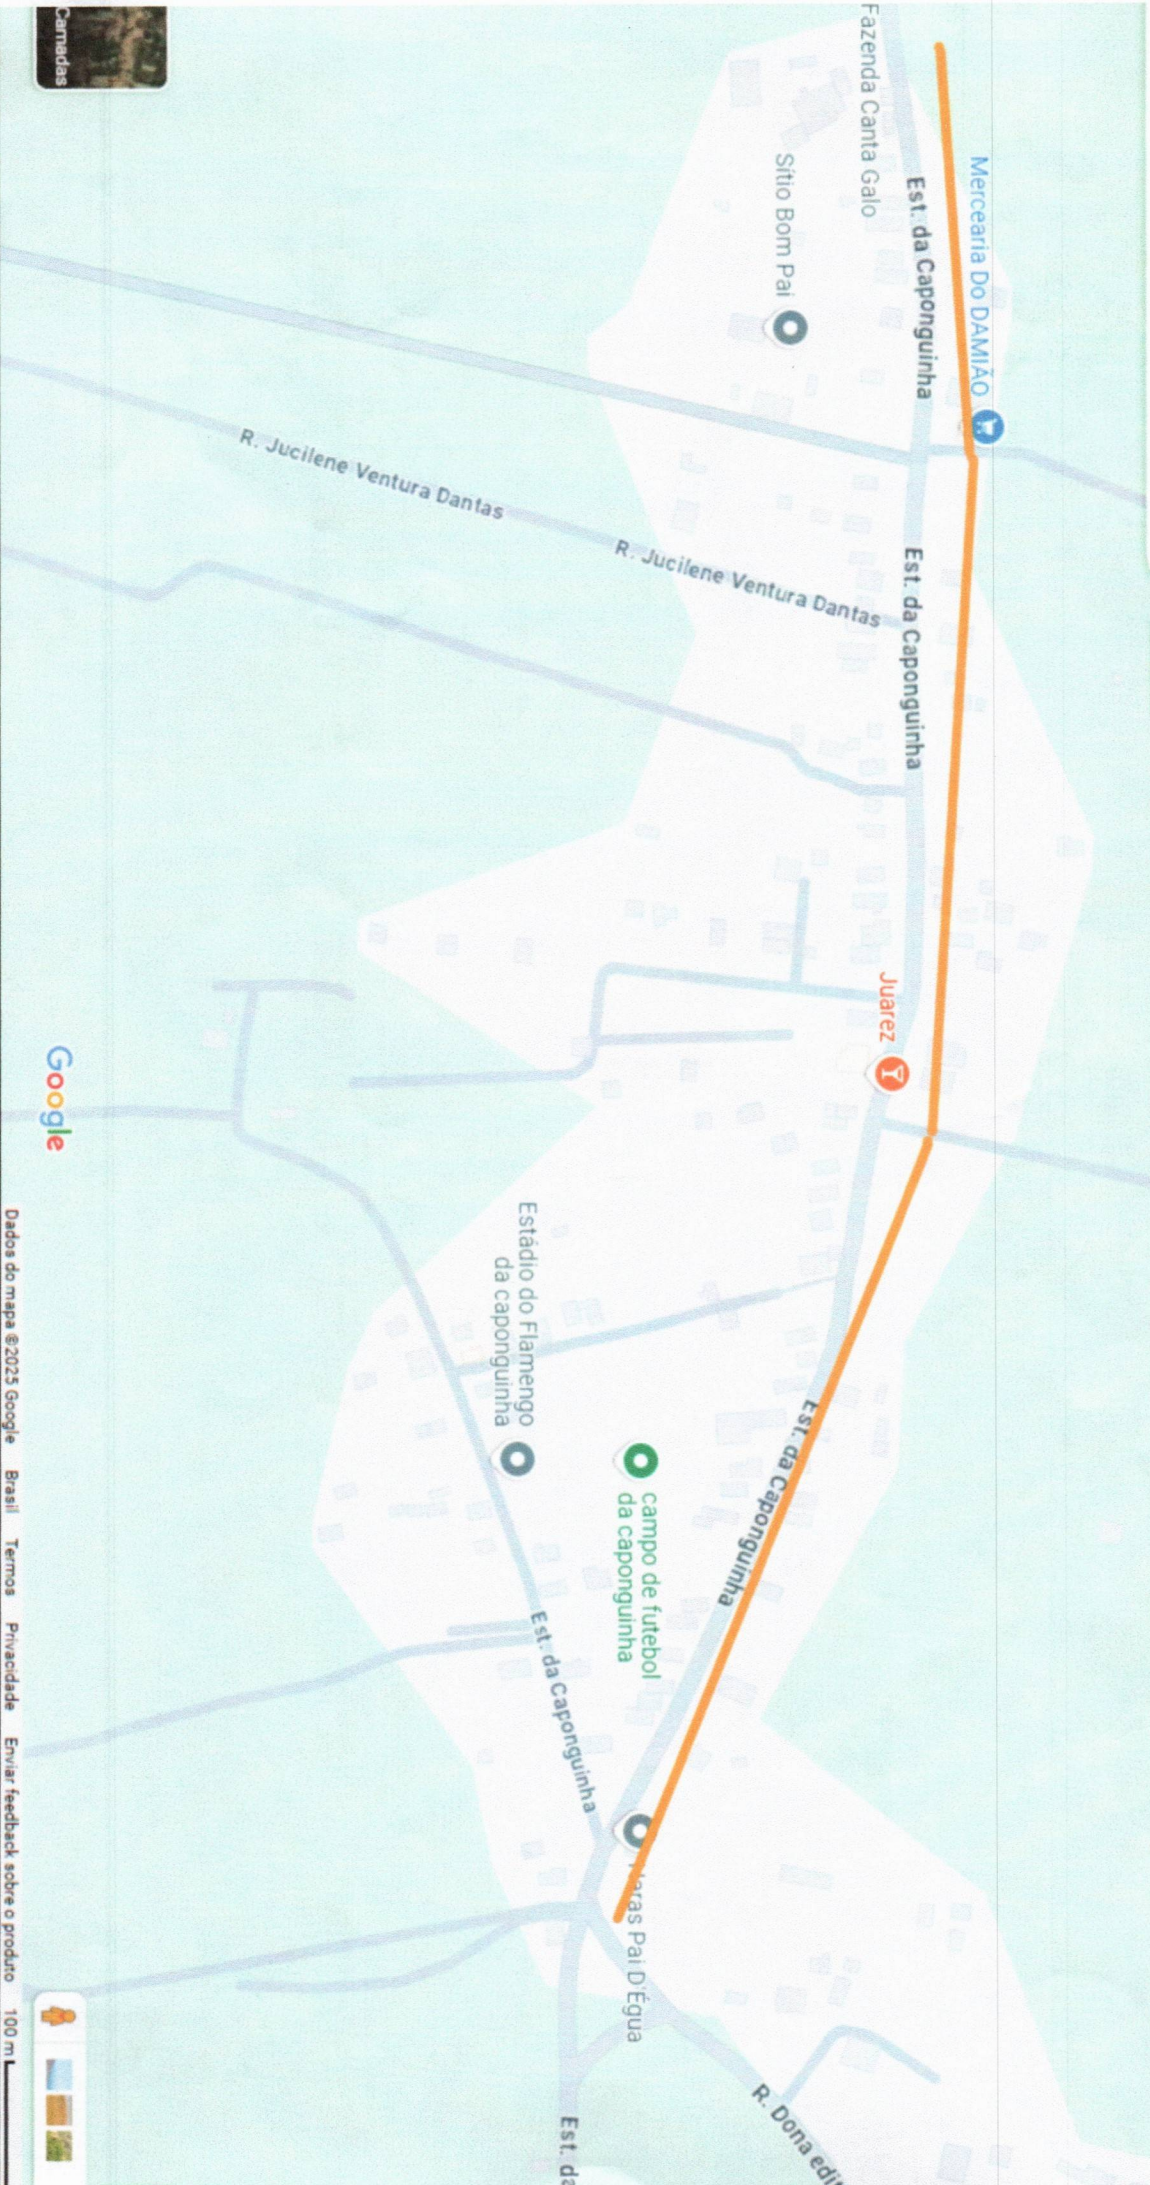

Google Maps URL: <https://maps/@-4.0644189,-38.3400695,17.25z?entry=ttu&g_ep=EgoyMDI1MDUyOQ4wKXkxMDSoASAFQAw%3D%3D>

Predefinir

- esquise no Google Maps
- Restaurantes
- Hotéis
- Coisas legais para fa...
- Museus
- Transporte público