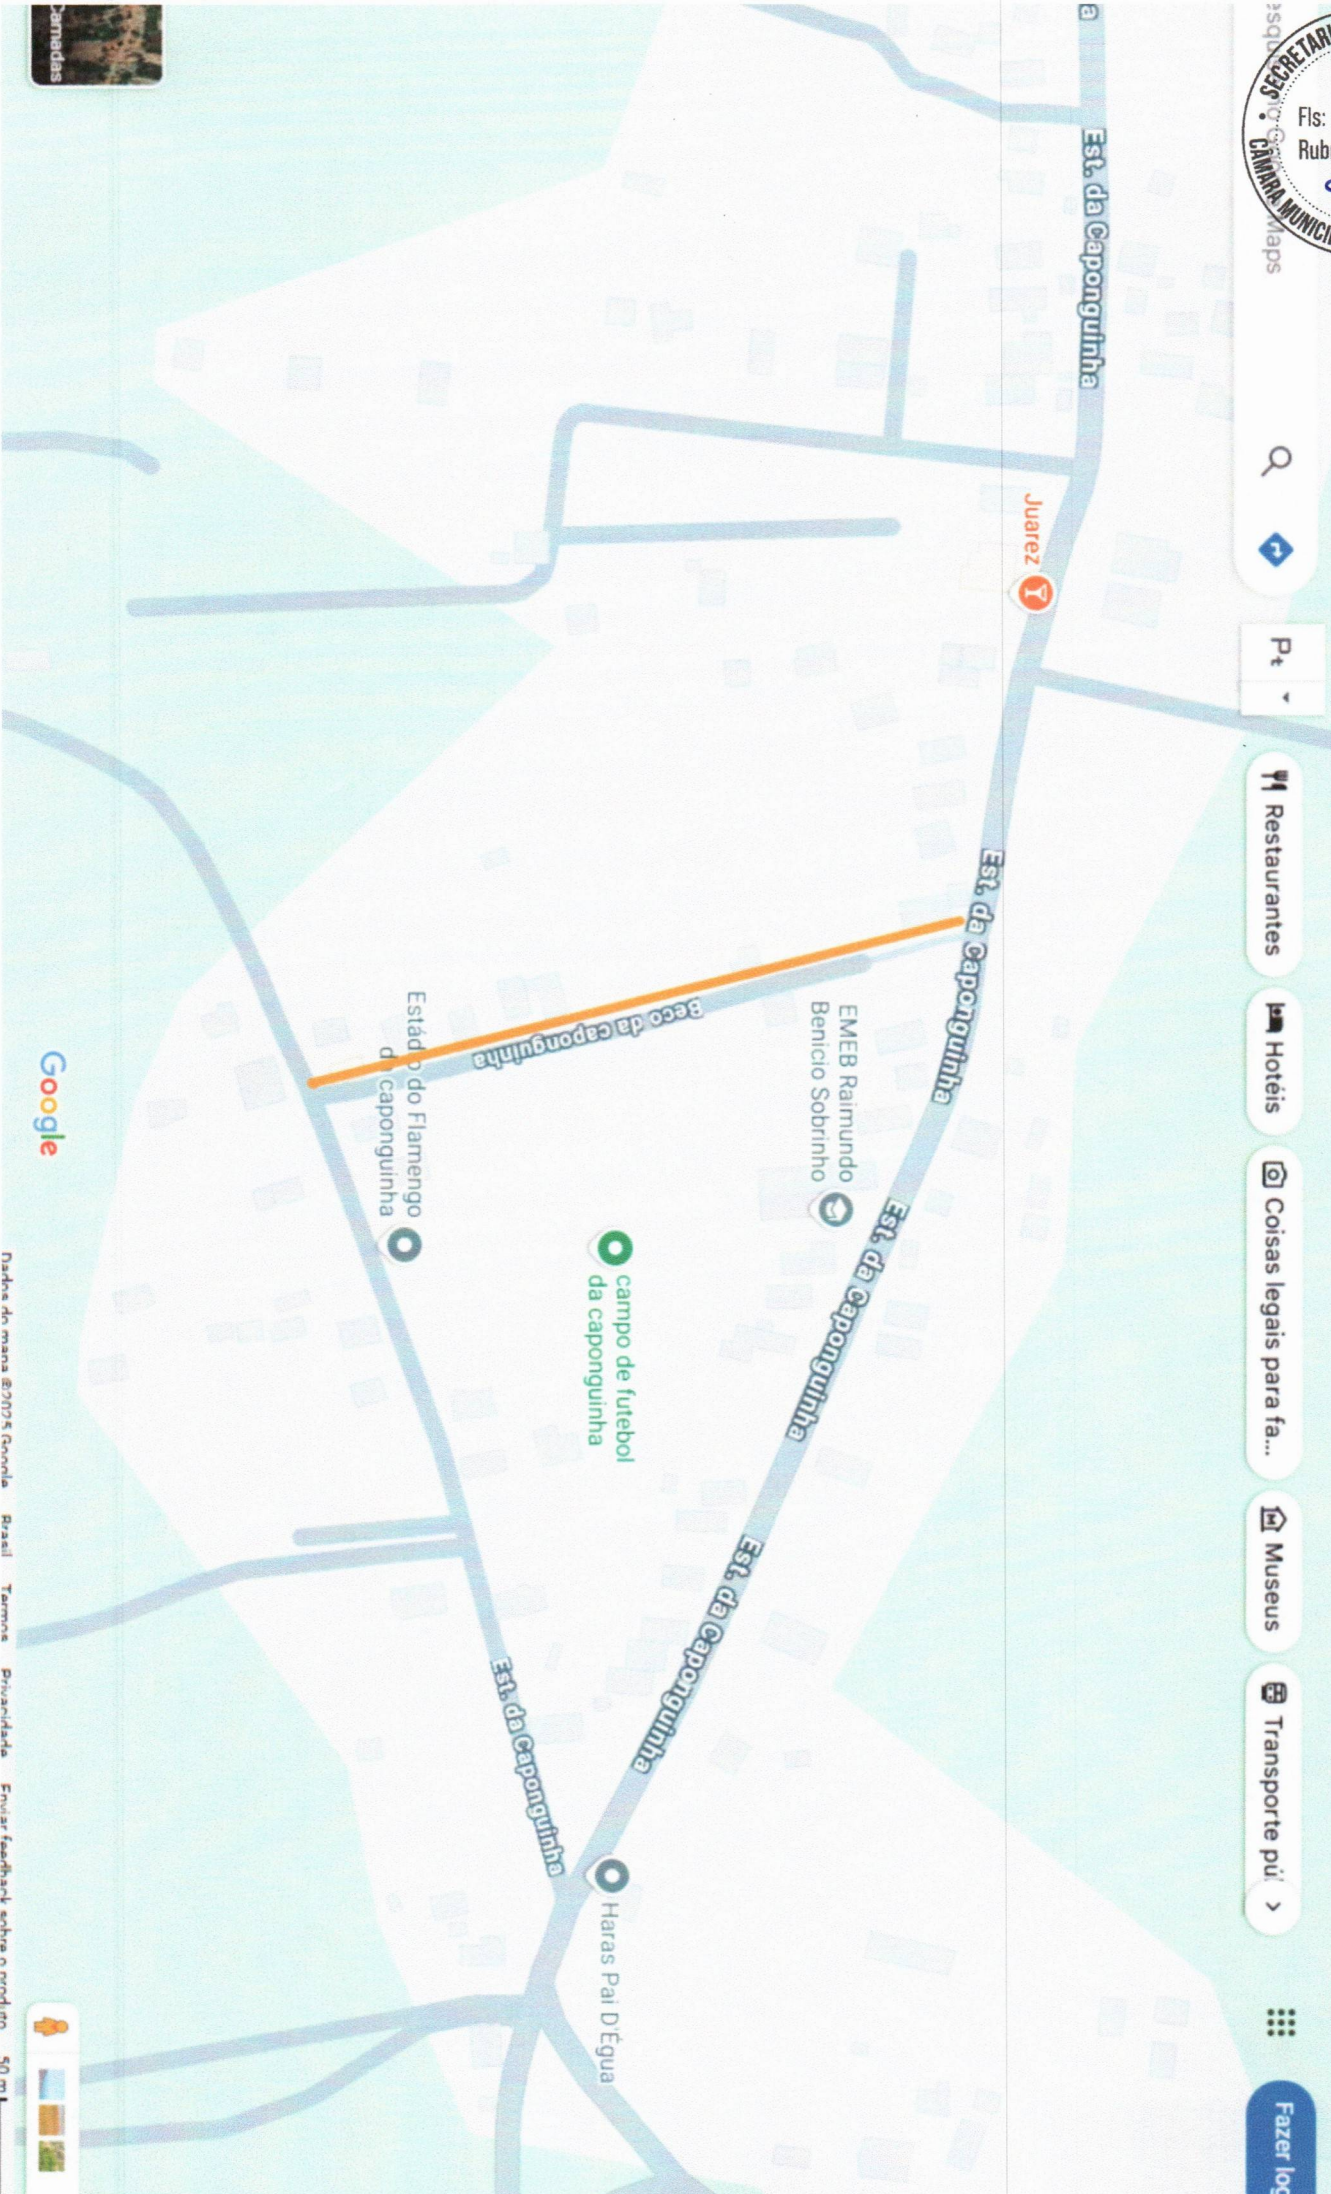

Art.1 Fica nomeada oficialmente **Rua João do Ozias**, inicia na segunda entrada do Sítio Lima, especificamente na Avenida Chico Dona próximo ao rancho canário, passando em frente a casa da Sr<sup>a</sup> Sasha, passando em frente ao posto de saúde do Distrito de Caponguinha, passando em frente a areninha, e finalizando em frente a casa do Sr<sup>o</sup> Zé do Finer no início do calçamento, Caponguinha Pindoretama.

Art.2º Fica nomeada oficialmente **Avenida Raimundo Bento**, que se inicia em frente à casa do Sr<sup>o</sup> Zé do Finer, no início do calçamento, no sentido a Caponga da Bernarda, passando em frente à igreja católica são Sebastião, em frente à escola Raimundo Benicio Sobrinho e termina em frente à casa da Sr<sup>a</sup> Mundica no final do calçamento, Caponguinha Pindoretama.

# TRAVESSA ANTÔNIO DOURADO

@-4.064236,-38.3384888,18:2entry=ttu&g\_ep=EgoyMDI1MDYwNCwIKXMDSoASAFQAw%3D%3D

Google

# RUA ANTÔNIO FIRMINO

Google Maps

Google Maps  
-4,0512465,-38,350194,16z?entry=ttu&g\_ep=EgoyMDI1MDYwNC4wLWkxMDSoASAFQAw%3D%3D

A2V Aquicultura

Churrascaria Quintas do Boi

Chafariz Quintas de Cima

Quintas Tarcisio Bertoldo