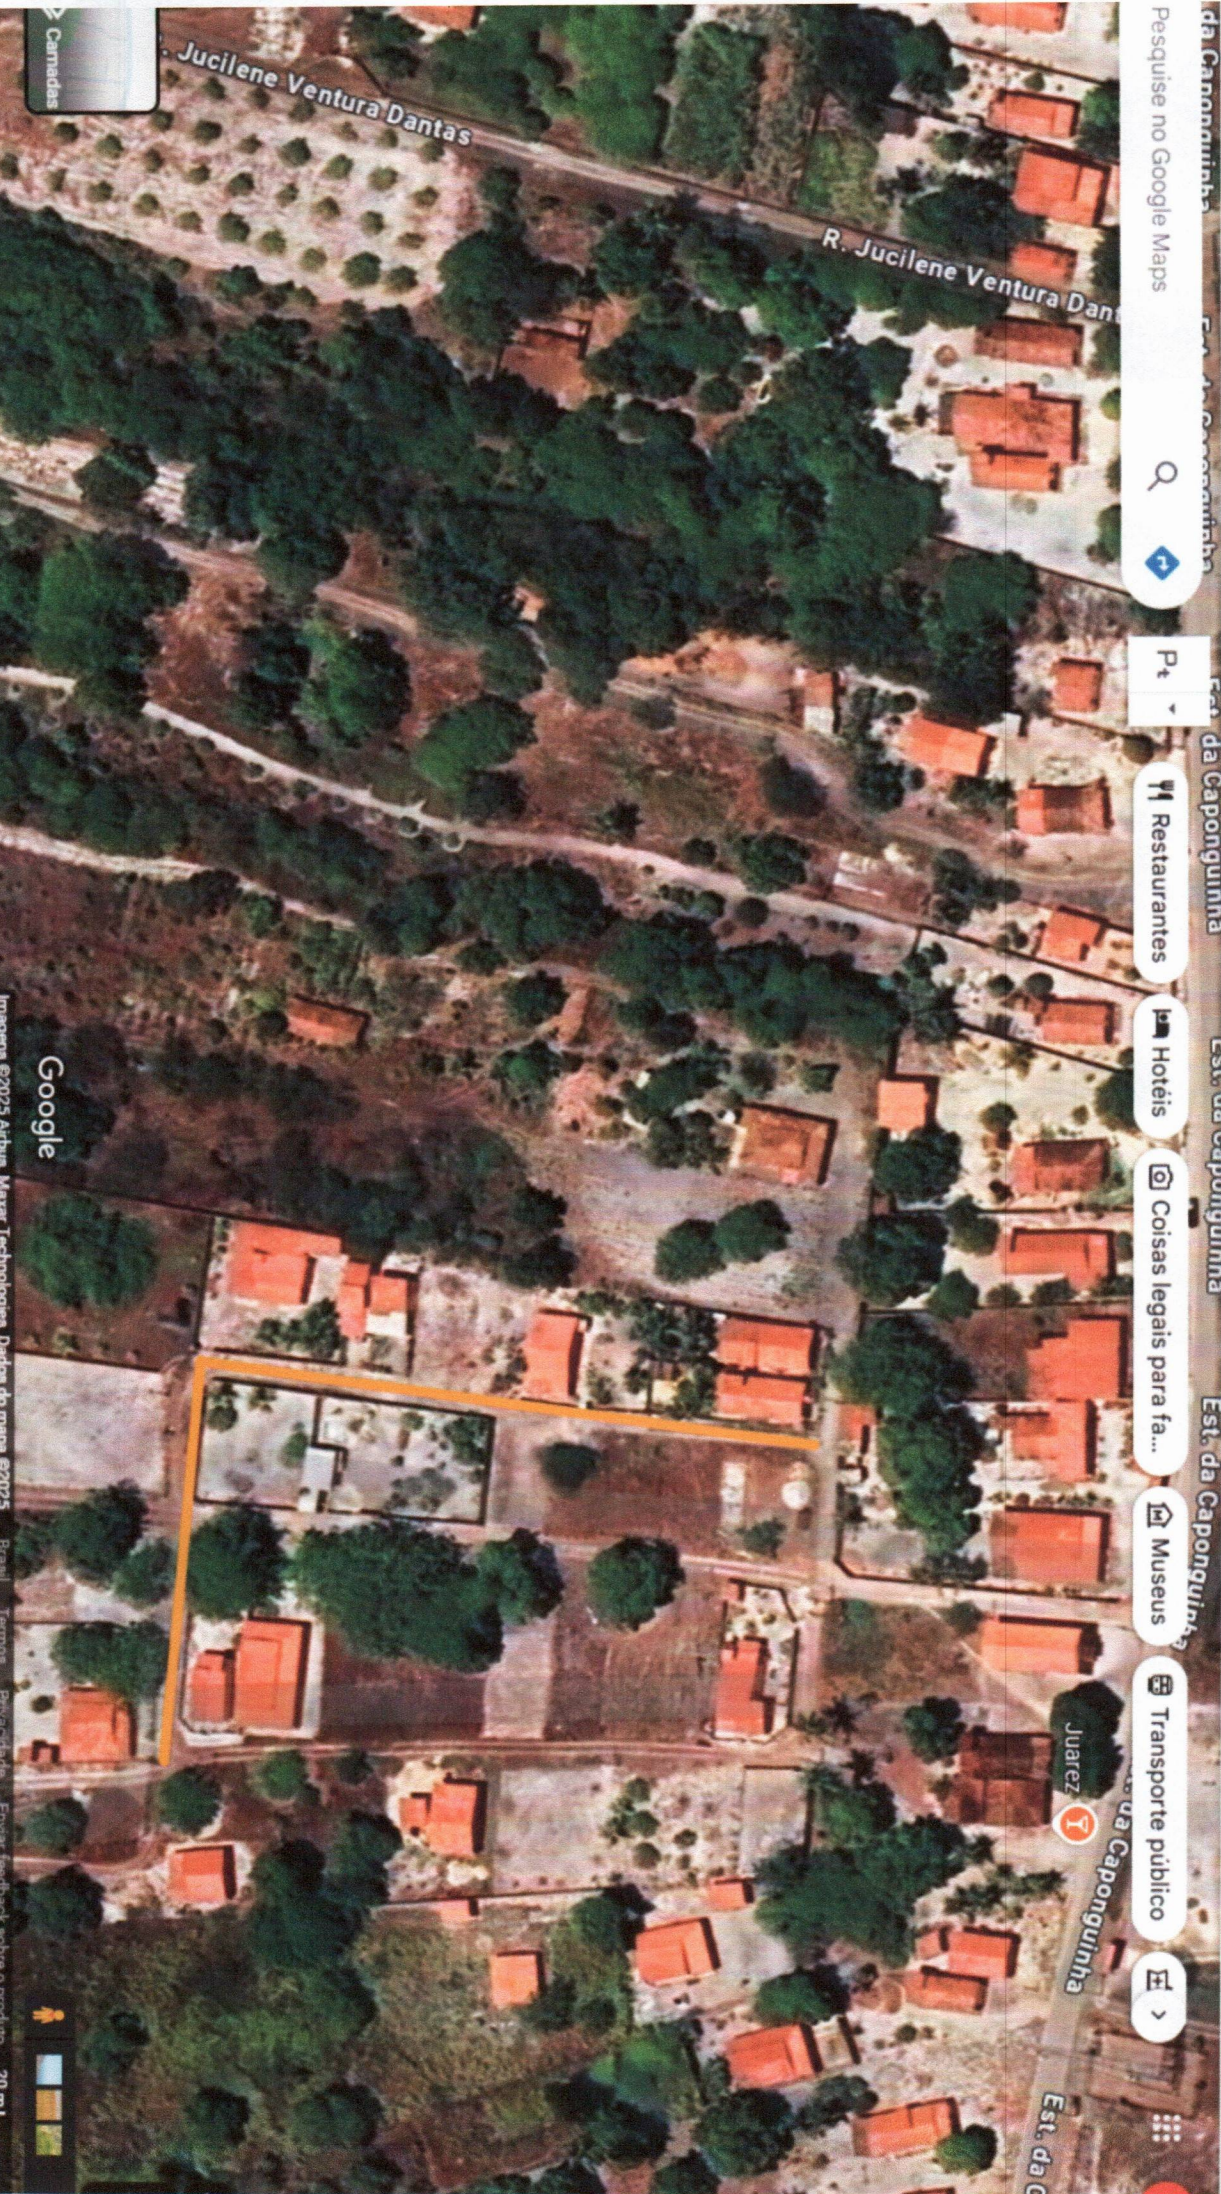

RUA ZÉ CAZUZA

- Restaurantes
- Hotéis
- Coisas legais para fazer
- Museus
- Transporte público

Google

Imagens ©2025 Airbus, Maxar Technologies, Dados do mapa ©2025