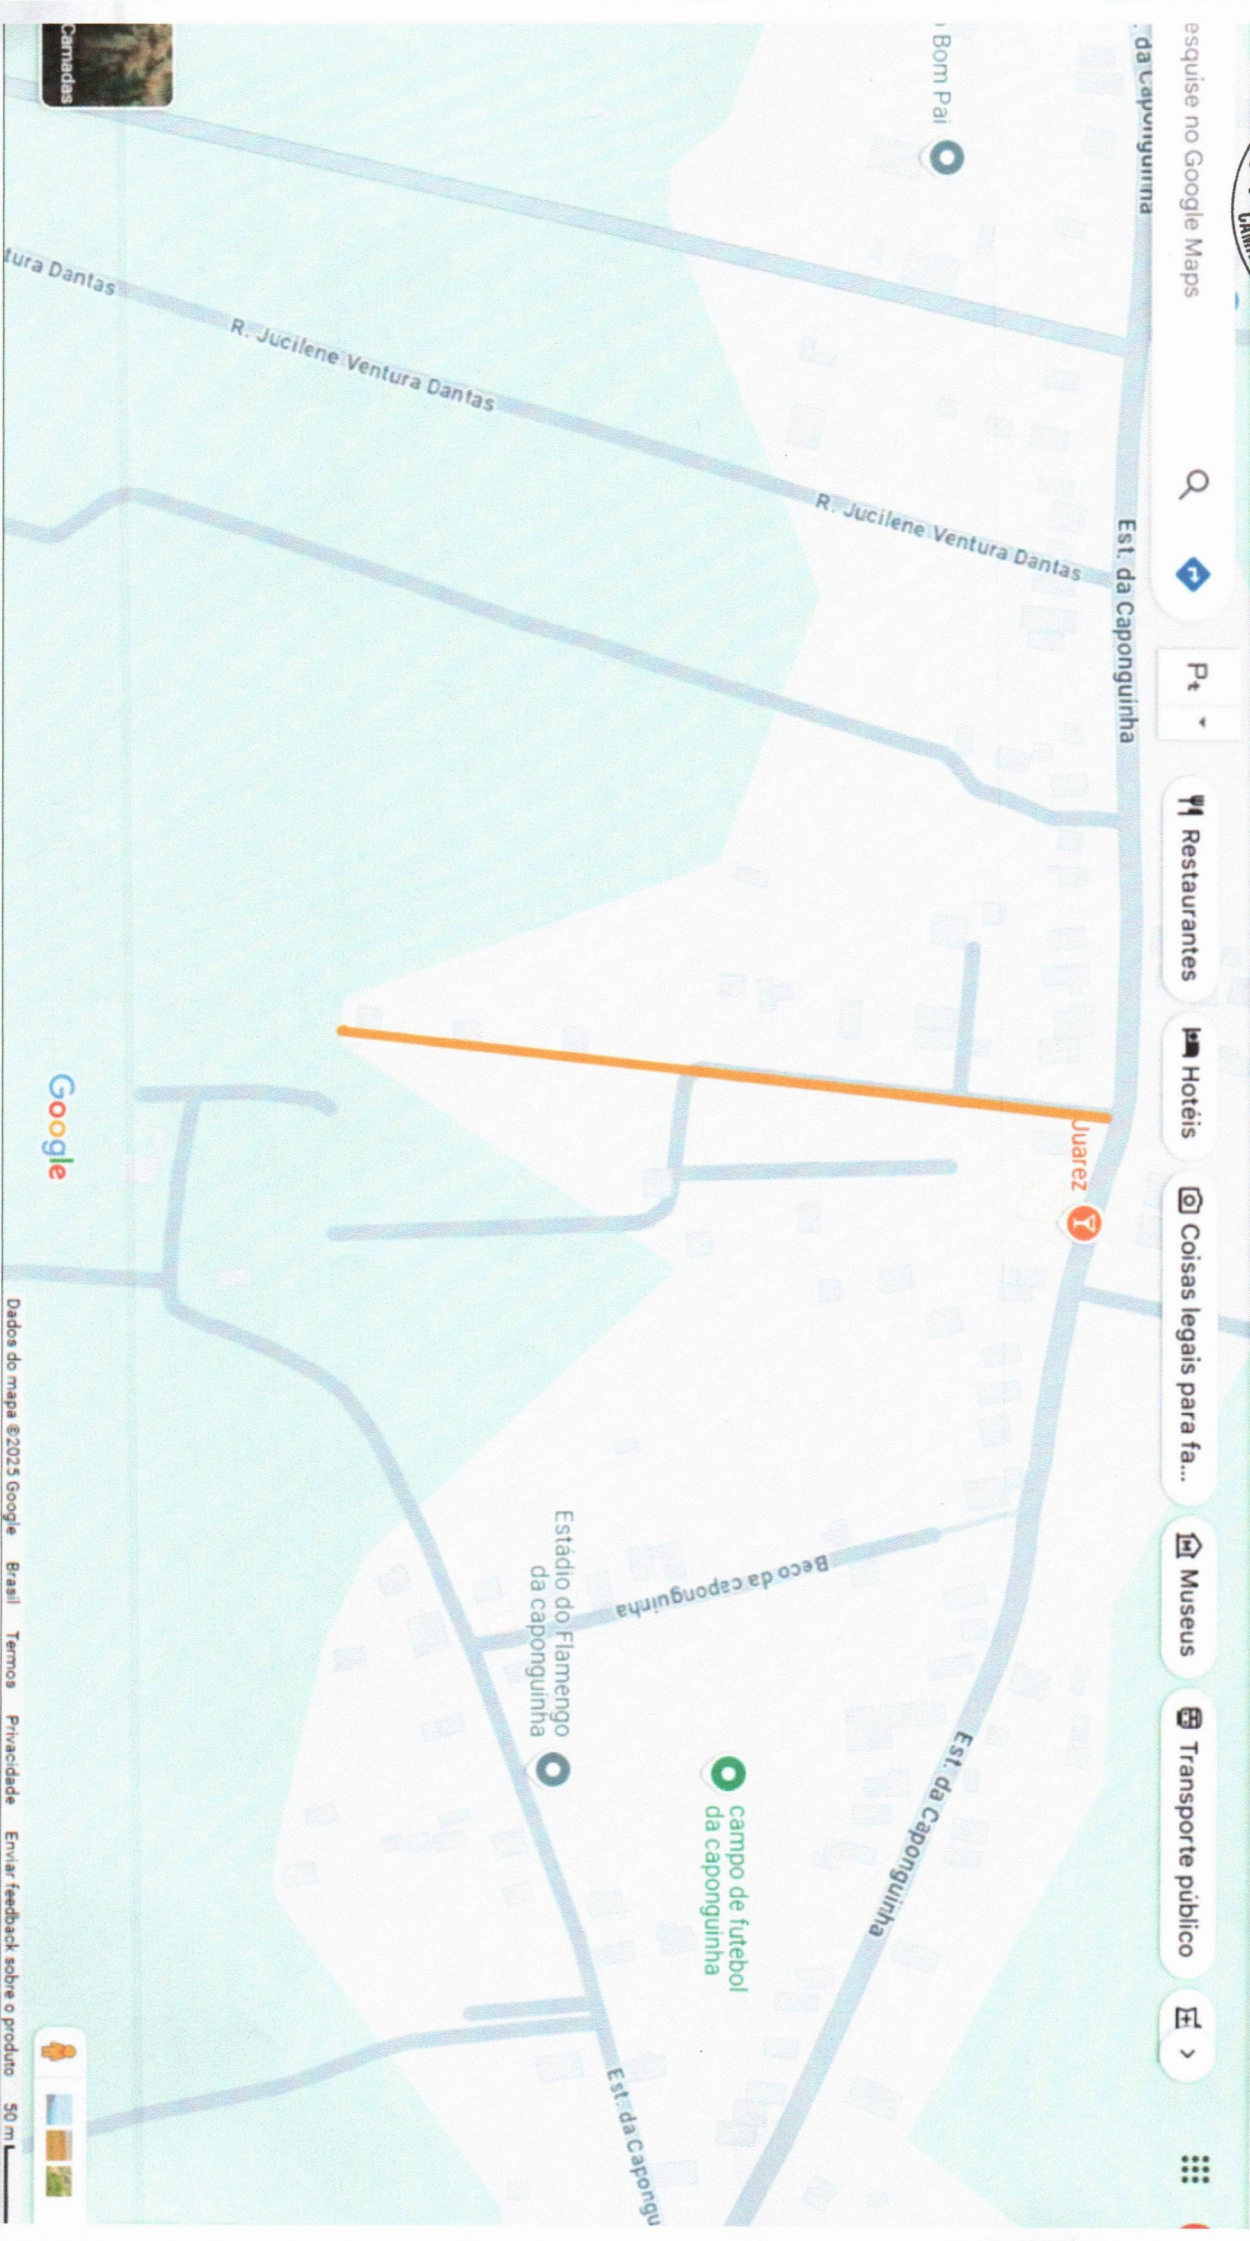

10647534,-38,3404452,17,752?entry=ttu&g_ep=EgoyMDI1MDUyOC4wKXNDSoASAFQAw%3D%3D

predefinido.

Predefinir

- Restaurantes
- Hotéis
- Coisas legais para fa...
- Museus
- Transporte público