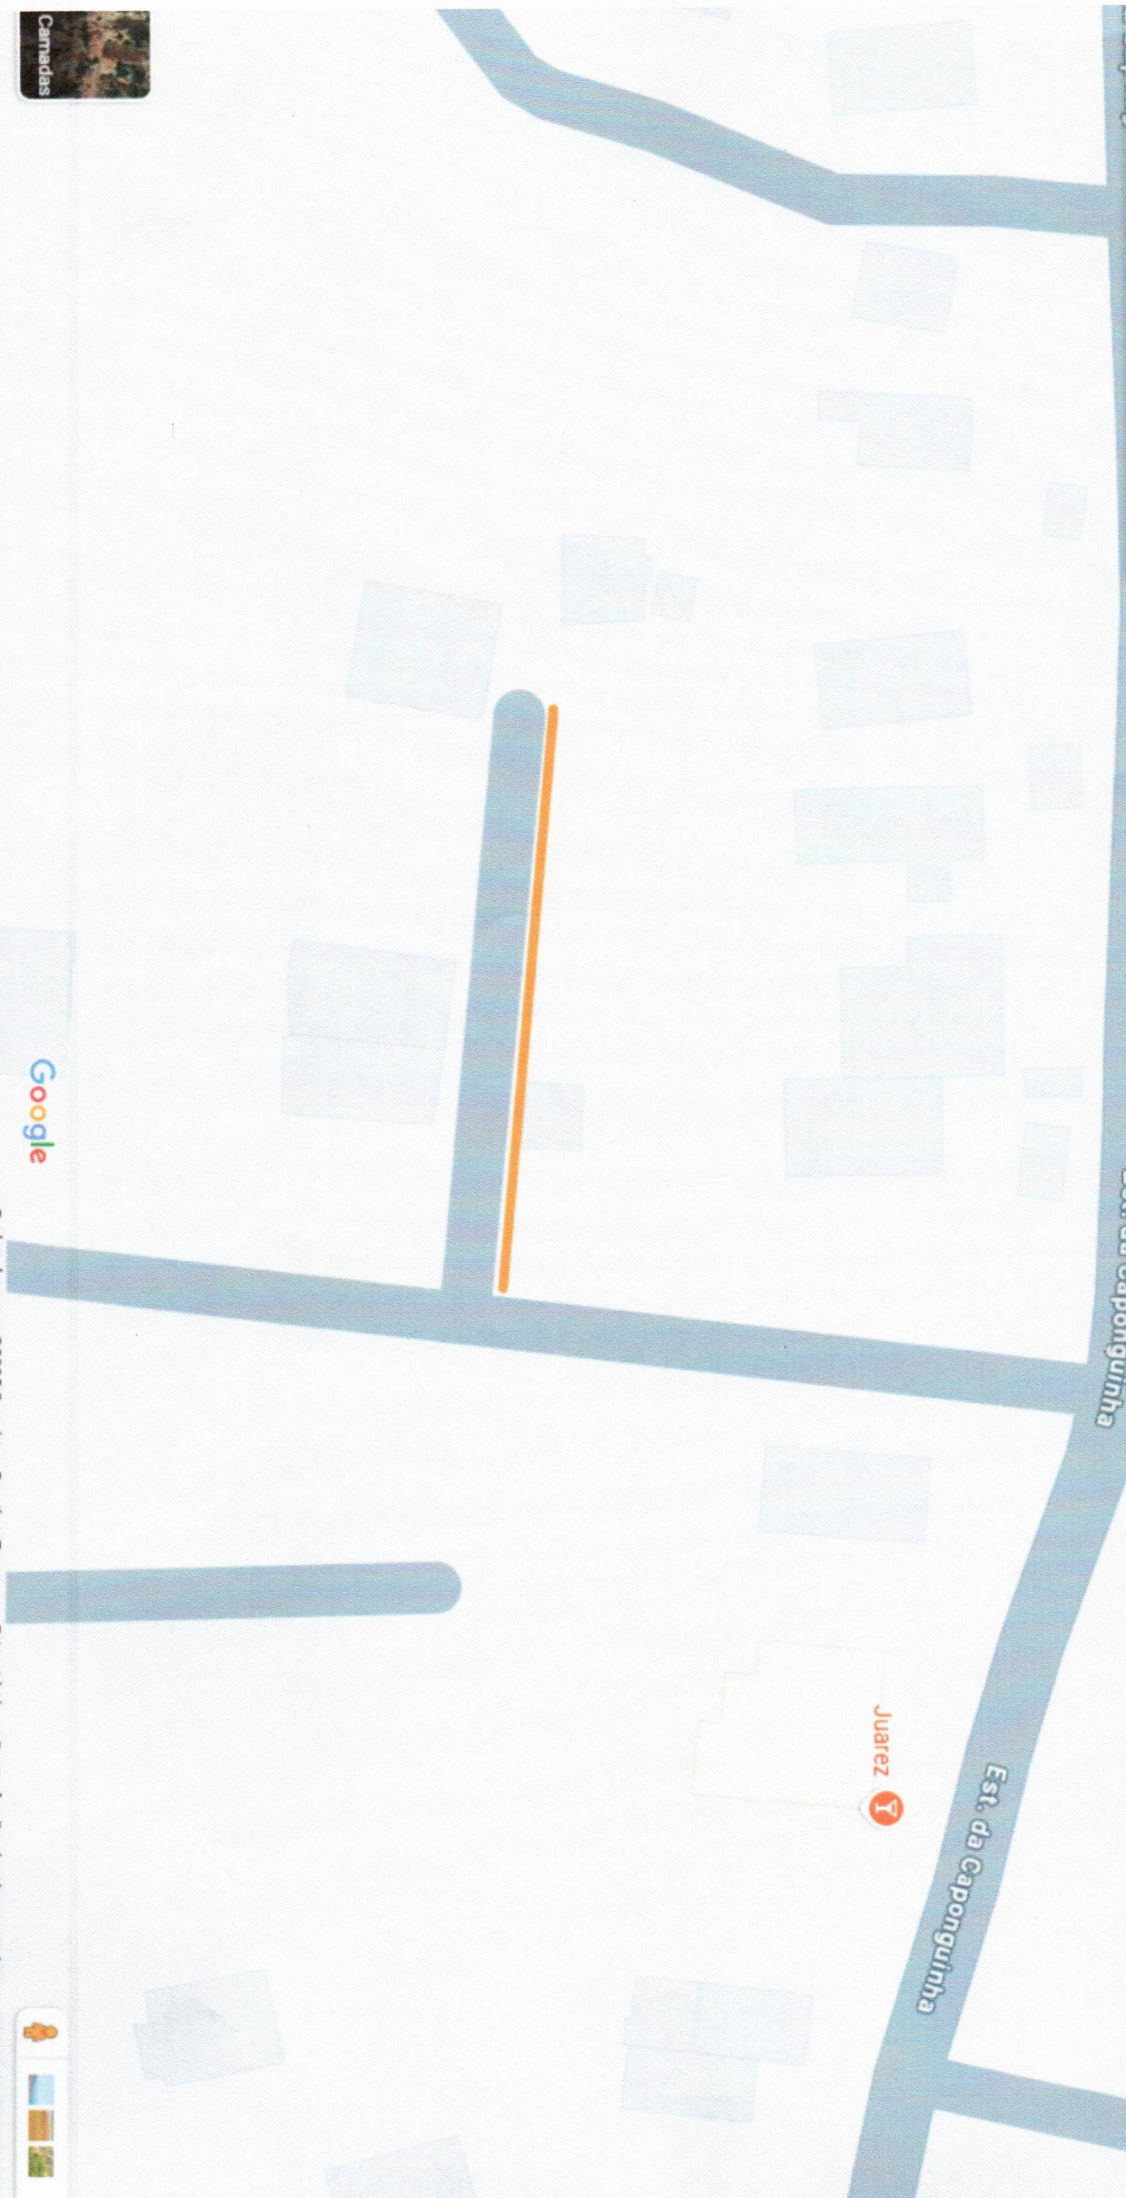

RUAMARIA LUÍZA GAZUZA

SECRETARIA GERAL DA MESA
Fls: 08
Rubrica: 8

CÂMARA MUNICIPAL DE PINDORÉ/TAMA/CE

4.0634104,-38.3405727,19.75z?entry=ttu&g_ep=EgoyMDI1MDUyOCwIKXMDSoASAFQAw%3D%3D

predefinido.

Predefinir

esquise no Google Maps

Restaurantes

Hoteis

Coisas legais para fa...

Museus

Transporte público

Google